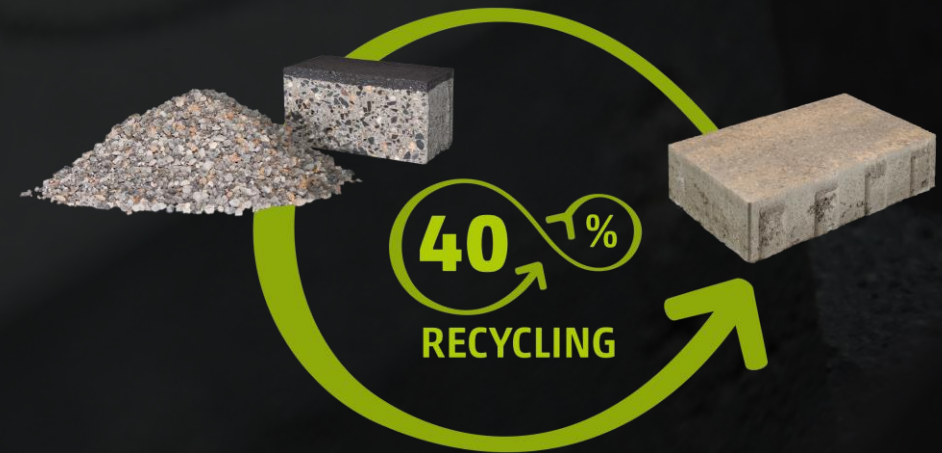

Rinn Hochwert-Recycling

40.000 Tonnen Reststoffe

RC

40.000 Tonnen Rohstoffe

Seit 2016:
Betonstein mit
40% Recycling-
Granulat

Rinn Recycling-Service

Spart Geld, Zeit
und natürliche Ressourcen!

Rückgabe von
ausgebautem Altmaterial.

5€
pro Tonne

Rückgabe von
Palettierten Restmaterialien.

kostenfrei