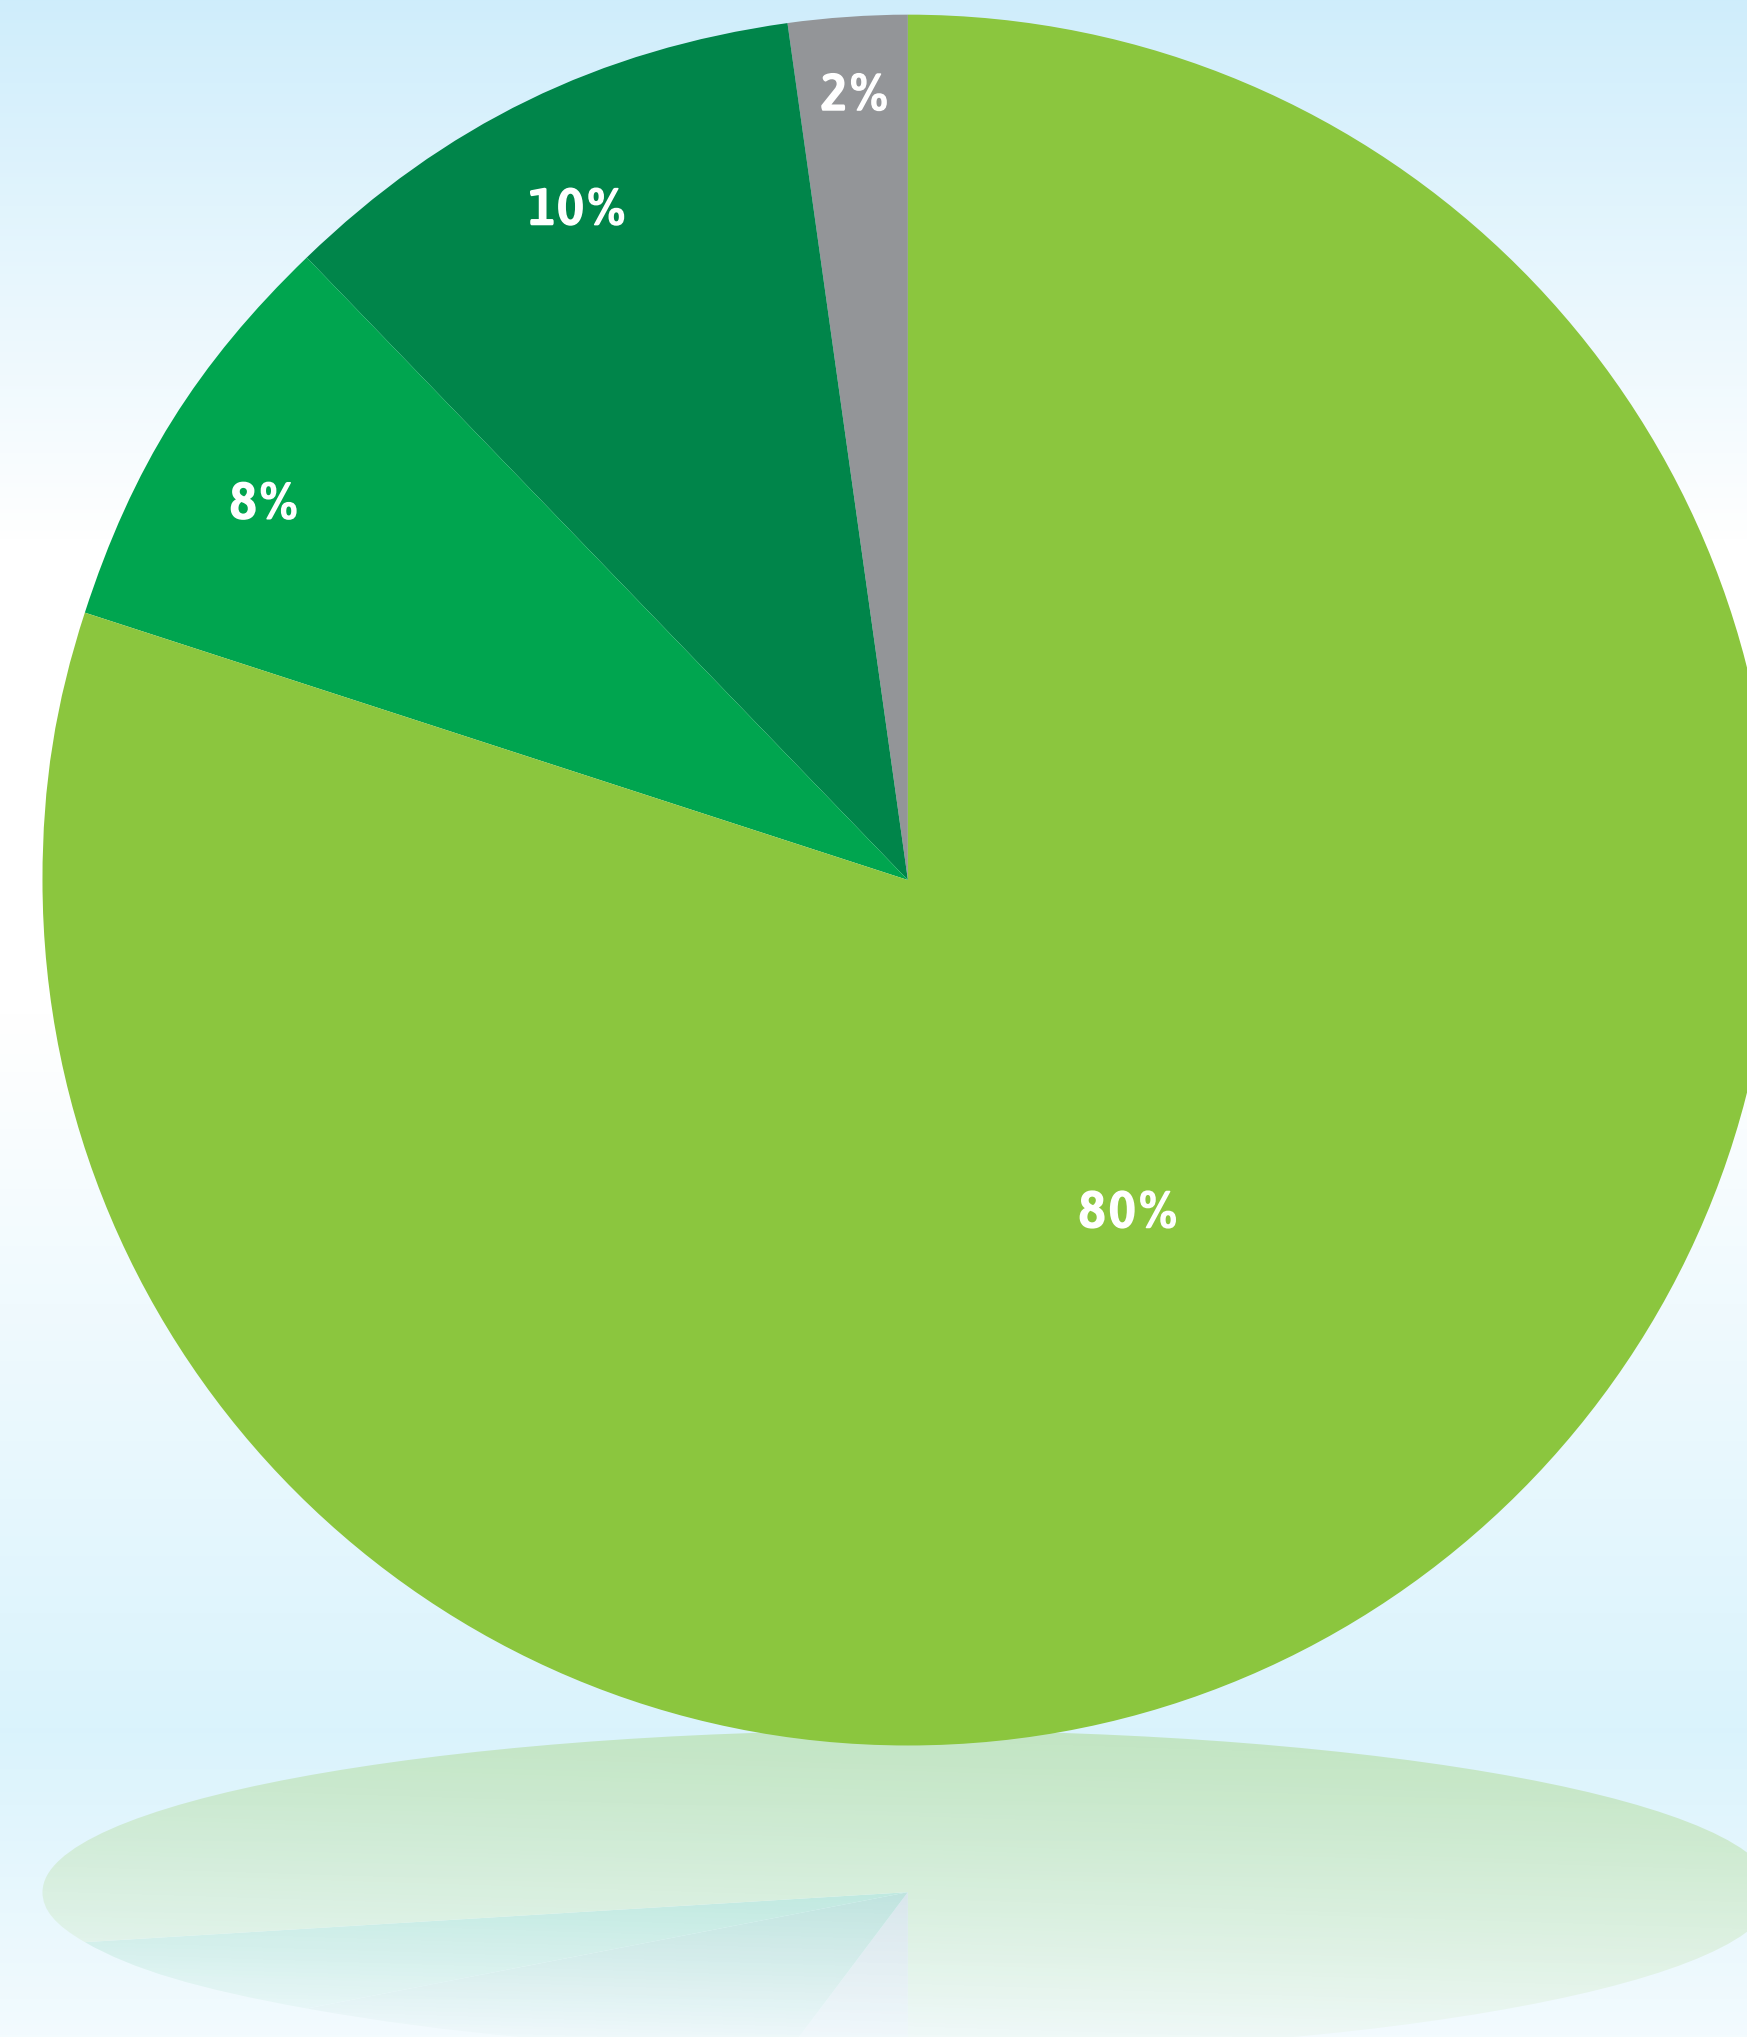

ZURÜCK FÜR DIE ZUKUNFT

BERLINER EIS-MANUFAKTUR SEIT 1927

Florida Eis *green*

AUTARKIE 98%

DECKUNGSANTEILE ENERGIE

ZURÜCK FÜR DIE ZUKUNFT

BERLINER EIS-MANUFAKTUR SEIT 1927

Florida Eis *green*