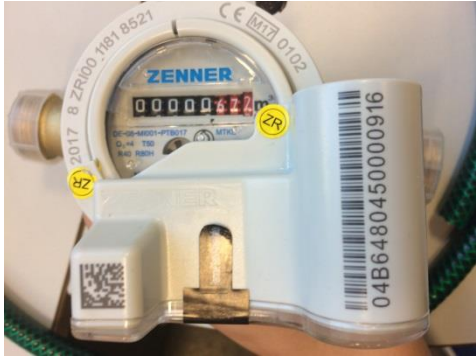

Der Weg zum Anwendungsfall

Externe Partner

ROCK5

Anwendungsfall „Oscar“

Anwendungsfall „Zählerüberwachung“

Wasserzähler

Stromzähler „Holly“

Anwendungsfall Trafostationen

 **netzservice**
STADTWERKE KARLSRUHE

Lösung „ULN“

Universal-LoRa-Netzbeobachter

- Übertragung von Kurz- und Erdschluss
- Viertelstündlicher kumulierter Schleppezeigerwert

Planungen 2018

- Zoo Karlsruhe
- Grundwasserpegelmessungen
- Planung diverser Prototypen
- Heizkostenverteiler
- Straßenbeleuchtung