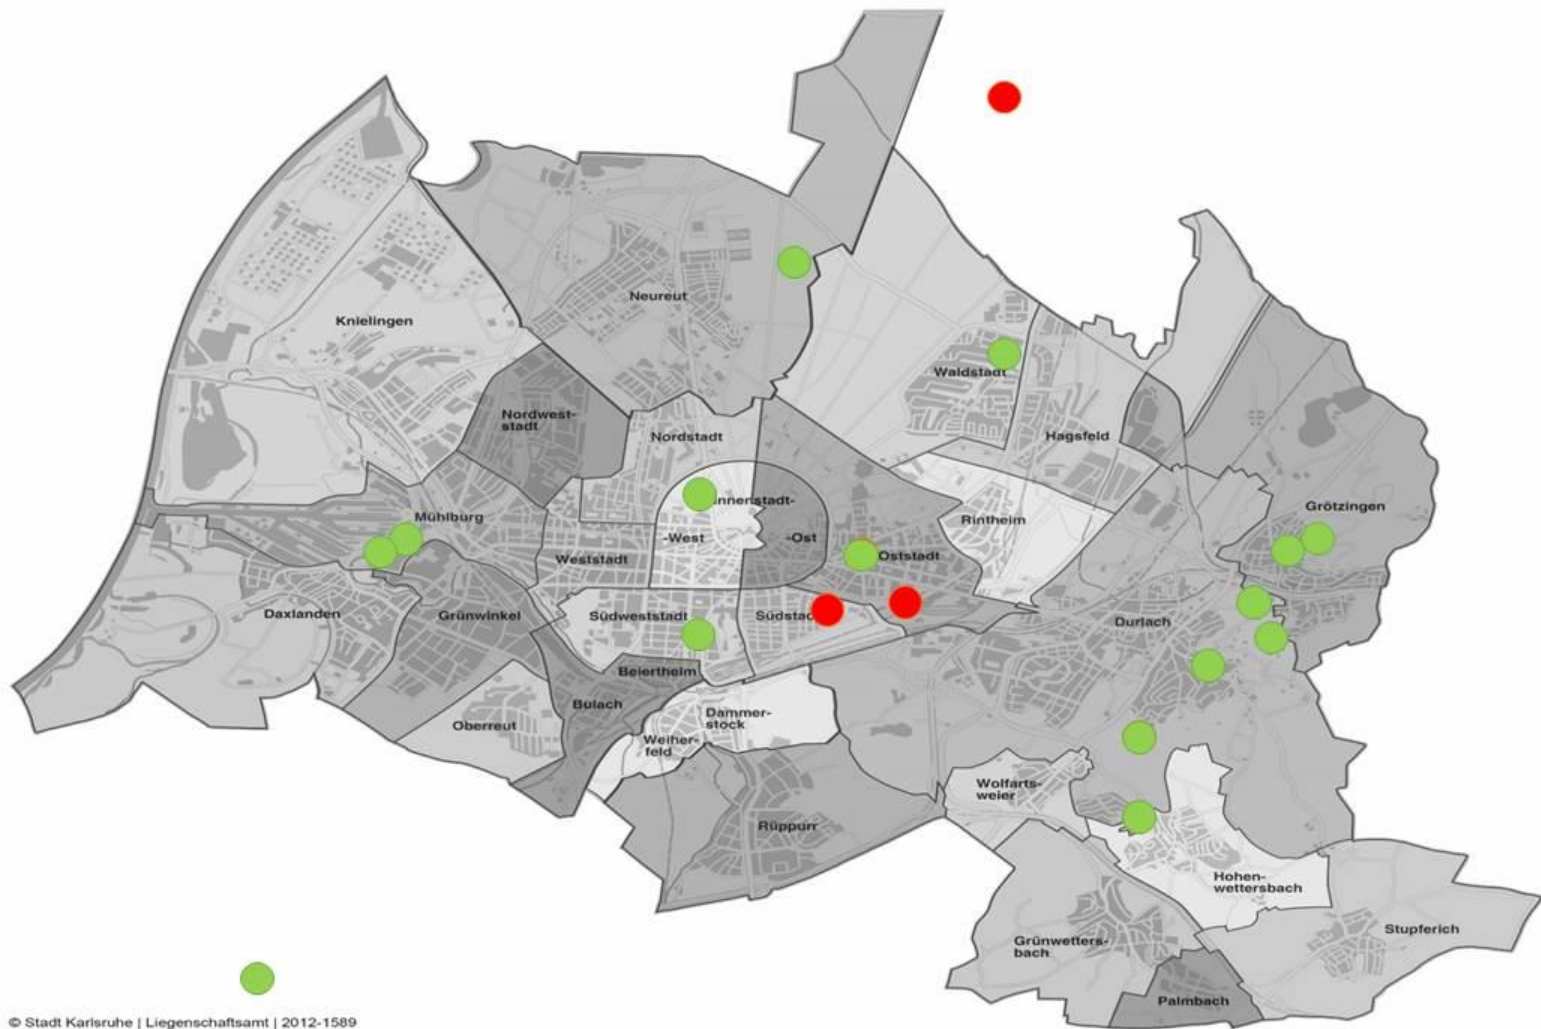

Status Netzausbau und Anwendungsfälle

Tamara Stefani

Status Netzausbau

Legende

Abgeschlossen

Ausbau 2018

Kooperation mit der Landkreisfeuerwehr Karlsruhe

Anwendungsfälle

Der Weg zum Anwendungsfall

Externe Partner

ROCK5

Anwendungsfall „Oscar“

Anwendungsfall „Zählerüberwachung“

Wasserzähler

Stromzähler „Holly“

Anwendungsfall Trafostationen

 **netzservice**
STADTWERKE KARLSRUHE

Lösung „ULN“

Universal-LoRa-Netzbeobachter

- Übertragung von Kurz- und Erdschluss
- Viertelstündlicher kumulierter Schleppezeigerwert

Planungen 2018

- Zoo Karlsruhe
- Grundwasserpegelmessungen
- Planung diverser Prototypen
- Heizkostenverteiler
- Straßenbeleuchtung