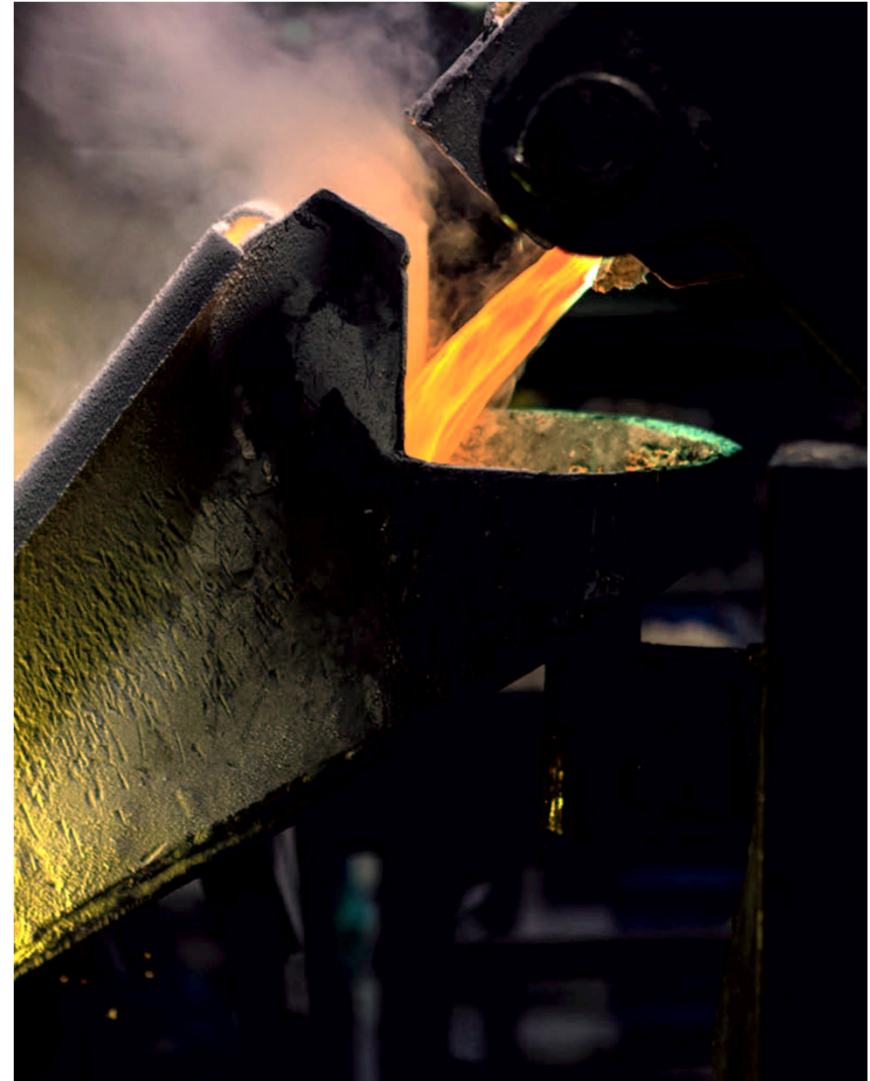

Pure Freude
an Wasser

GROHE

„WEGE ZUM ZIRKULÄREN UNTERNEHMEN.“ KLIMASCHUTZTAG, 18.05.2022

FÜR EINE WELT OHNE ABFALL

GROHE LAUNCHT ERSTE CRADLE TO CRADLE CERTIFIED® PRODUKTE

Pure Freude
an Wasser

PART OF **LIXIL**