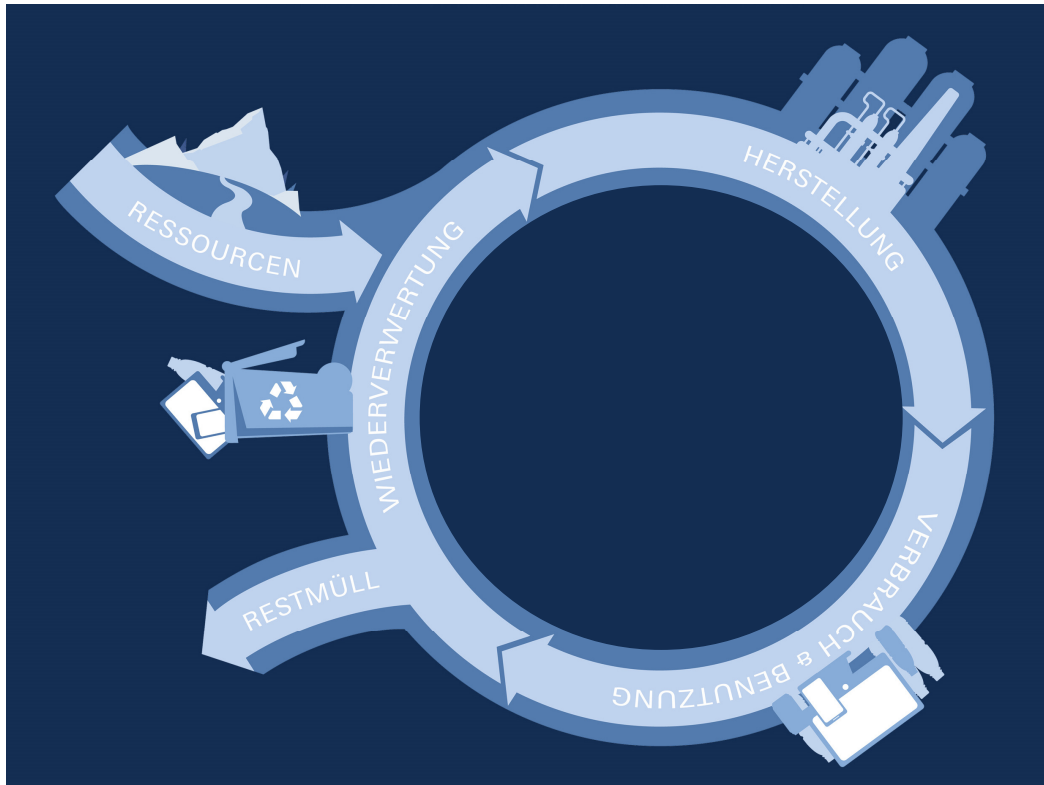

Pure Freude
an Wasser

GROHE

„WEGE ZUM ZIRKULÄREN UNTERNEHMEN.“ KLIMASCHUTZTAG, 18.05.2022

FÜR EINE WELT OHNE ABFALL

GROHE LAUNCHT ERSTE CRADLE TO CRADLE CERTIFIED® PRODUKTE

Pure Freude
an Wasser

PART OF **LIXIL**